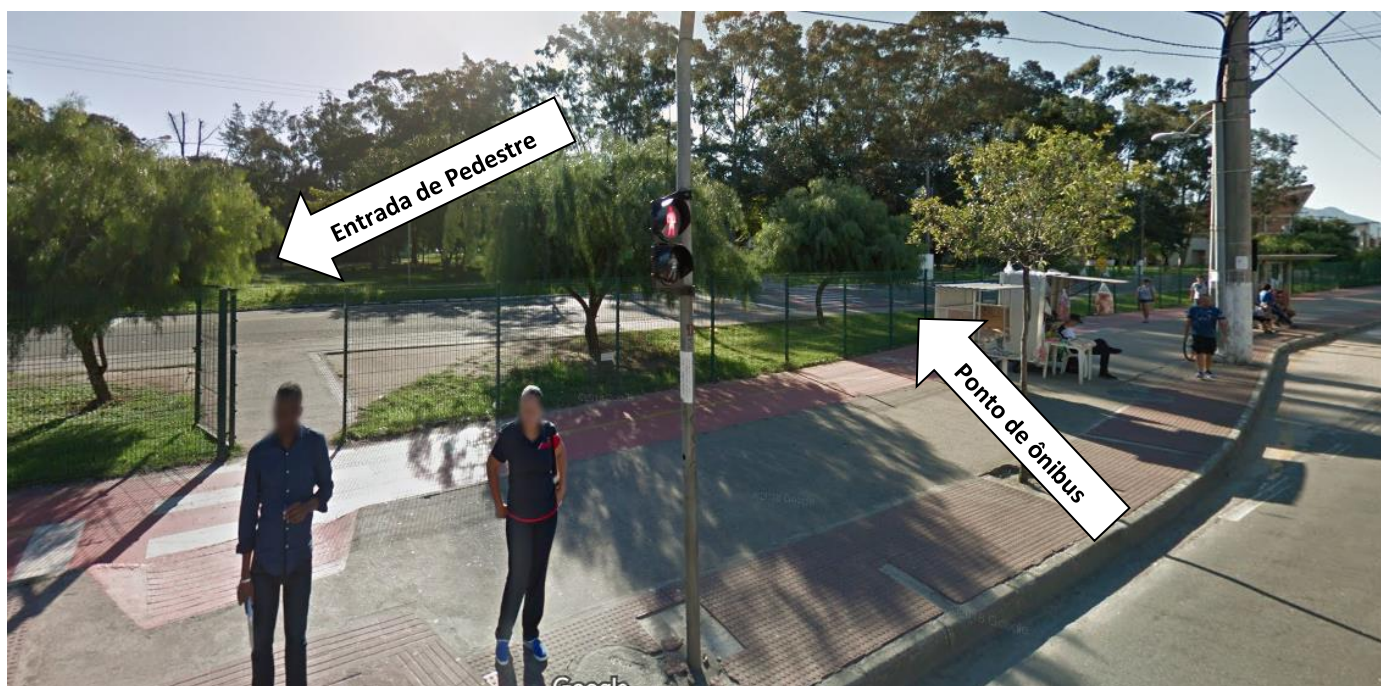

ROTAS PARA ACESSO AO LOCAL DA MATRÍCULA PRESENCIAL VITÓRIA

A Confirmação de Matrícula Presencial, conforme <http://www.sisu.ufes.br/chamadas-para-matricula-presencial>, será realizada no Anexo de CEFD (Centro de Educação Física e Desportos).

Acesse www.mapa.ufes.br caso tenha dúvidas!

Dicas para quem vem de ônibus e a pé:

- ✓ Utilizar linhas que passam pela Av. Fernando Ferrari.
- ✓ Descer no ponto de ônibus próximo ao shopping dos colchões.
- ✓ Entrar pelo portão (que está localizado próximo ao ponto de ônibus).

Pegar o retorno e permanecer a esquerda:

Entre na Ufes e faça o contorno:

Siga até a cancela:

✓ **Vindo do Centro de Vitória**

Siga pela Reta da Penha até a ponte da passagem

Permaneça a direita para acessar o retorno

Passa por baixo do viaduto e permaneça a esquerda para acessar a UFES

✓ **Dentro da UFES**

Siga os próximos passos para acessar o estacionamento do Centro de Educação Física e Desportos:

Vire à direita

Você chegou!