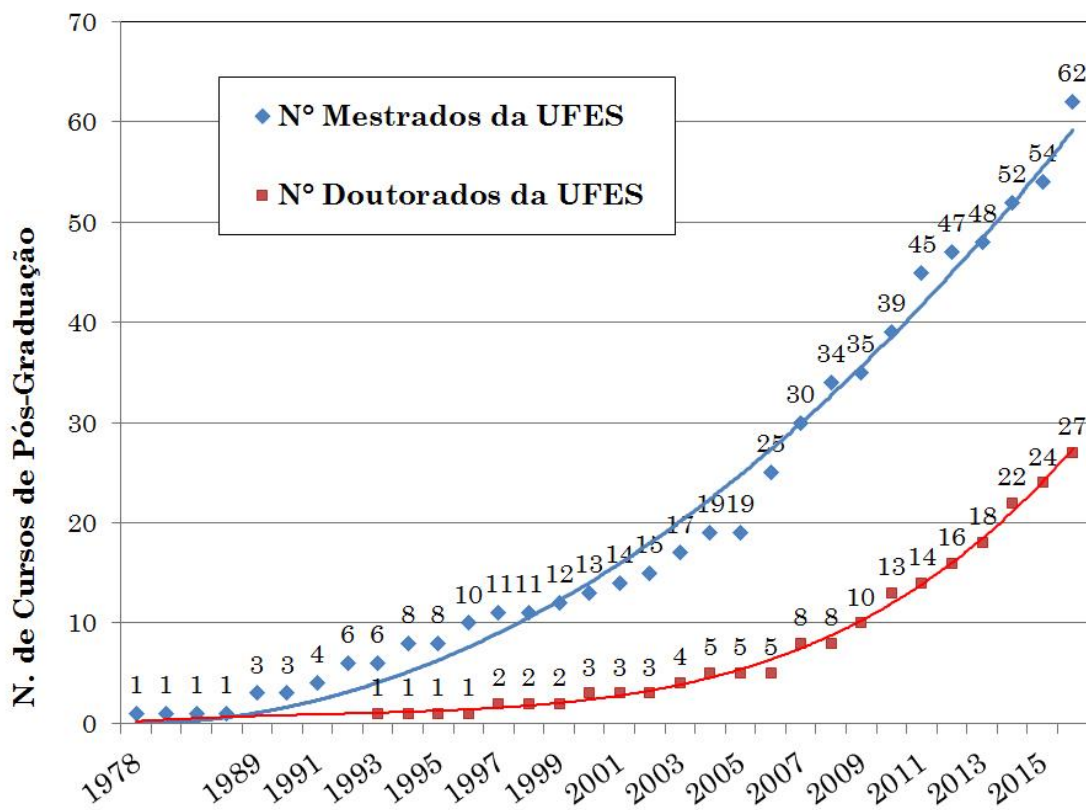

Censo Grupos de Pesquisa - CNPq

	Instituição	2016	
		Grupos	%
1	USP	1.811	4,8
2	UFRJ	1.200	3,2
3	UNESP	1.185	3,1
4	UFRGS	873	2,3
5	UFF	844	2,2
6	UNICAMP	743	2
7	UFMG	705	1,9
8	UFSC	701	1,9
9	UFPE	625	1,7
10	UFPR	555	1,5
11	UFPA	535	1,4
12	UnB	524	1,4
13	UFSM	508	1,3
14	UFBA	504	1,3
15	UERJ	492	1,3
16	UFSCAR	484	1,3
17	UFPB	477	1,3
18	UEL	471	1,3
19	UTFPR	461	1,2
20	UFES	452	1,2
21	UNIFESP	431	1,1
22	UFMS	423	1,1
23	UFAL	387	1
24	UFG	382	1
25	UEM	380	1
26	UFU	377	1
27	UFC	370	1
28	FIOCRUZ	366	1
29	UFMT	364	1
30	UFV	331	0,9
	Outras	19.679	52,3
	Total	37.640	100

2000-2016 = 223%

2000-2016 = 800% (mestrado)

2000-2016 = 417% (doutorado)