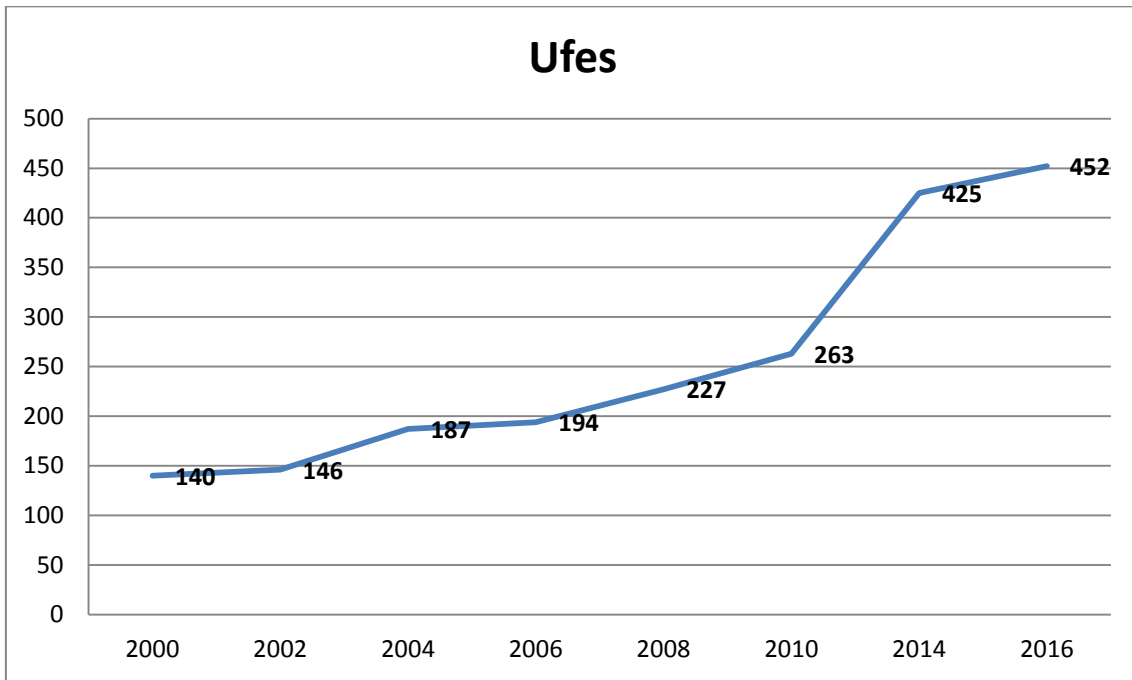

Censo Grupos de Pesquisa - CNPq

	Instituição	2016	
		Grupos	%
1	USP	1.811	4,8
2	UFRJ	1.200	3,2
3	UNESP	1.185	3,1
4	UFRGS	873	2,3
5	UFF	844	2,2
6	UNICAMP	743	2
7	UFMG	705	1,9
8	UFSC	701	1,9
9	UFPE	625	1,7
10	UFPR	555	1,5
11	UFPA	535	1,4
12	UnB	524	1,4
13	UFSM	508	1,3
14	UFBA	504	1,3
15	UERJ	492	1,3
16	UFSCAR	484	1,3
17	UFPB	477	1,3
18	UEL	471	1,3
19	UTFPR	461	1,2
20	UFES	452	1,2
21	UNIFESP	431	1,1
22	UFMS	423	1,1
23	UFAL	387	1
24	UFG	382	1
25	UEM	380	1
26	UFU	377	1
27	UFC	370	1
28	FIOCRUZ	366	1
29	UFMT	364	1
30	UFV	331	0,9
	Outras	19.679	52,3
	Total	37.640	100

2000-2016 = 223%

2000-2016 = 800% (mestrado)

2000-2016 = 417% (doutorado)